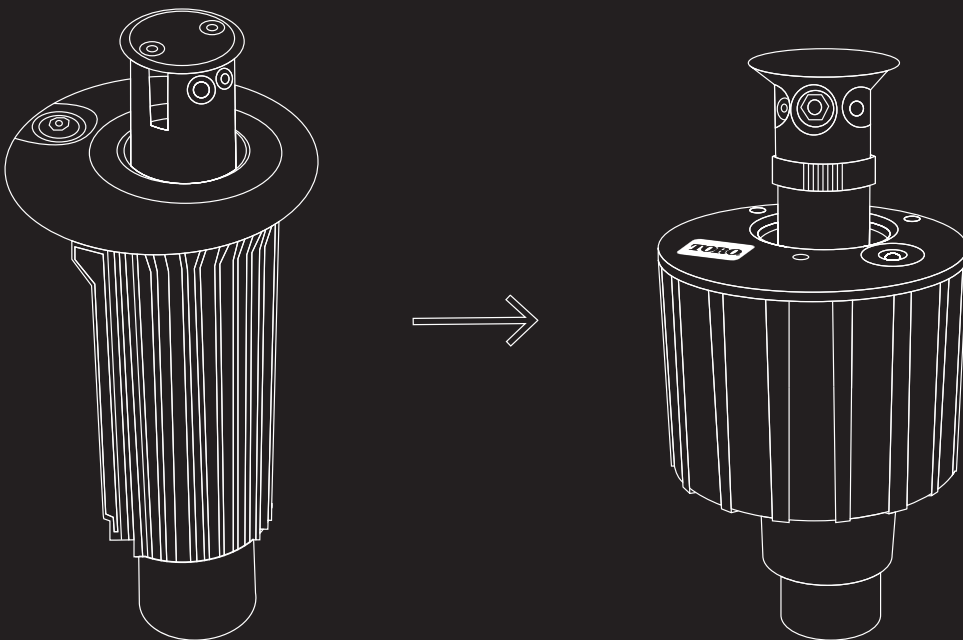

TRASFORMA L'IRRIGAZIONE DEL CAMPO IN **TRE SEMPLICI PASSAGGI.**

Installa Lynx® e
Lynx Smart Hub.

1

***PER ALCUNI SISTEMI TRADIZIONALI**

è possibile sostituire i decoder esistenti uno alla volta, green per green, sezione per sezione, o tutti in una volta... te la scelta.

Chiedi una valutazione al tuo distributore di zona.

2

Sostituisci tutti i decoder esistenti con i decoder Lynx LAC, senza cambiare cavi e condutture.*

3

Passa agli irrigatori Toro, al ritmo che preferisci.

LA TECNOLOGIA CHE PORTA L'INNOVAZIONE TORO IN CAMPO.

Toro investe costantemente tempo, denaro e risorse nell'innovazione, compresi nuovi modi per migliorare i sistemi d'irrigazione tradizionali.

Lynx LAC è il trampolino di lancio verso quest'innovazione.